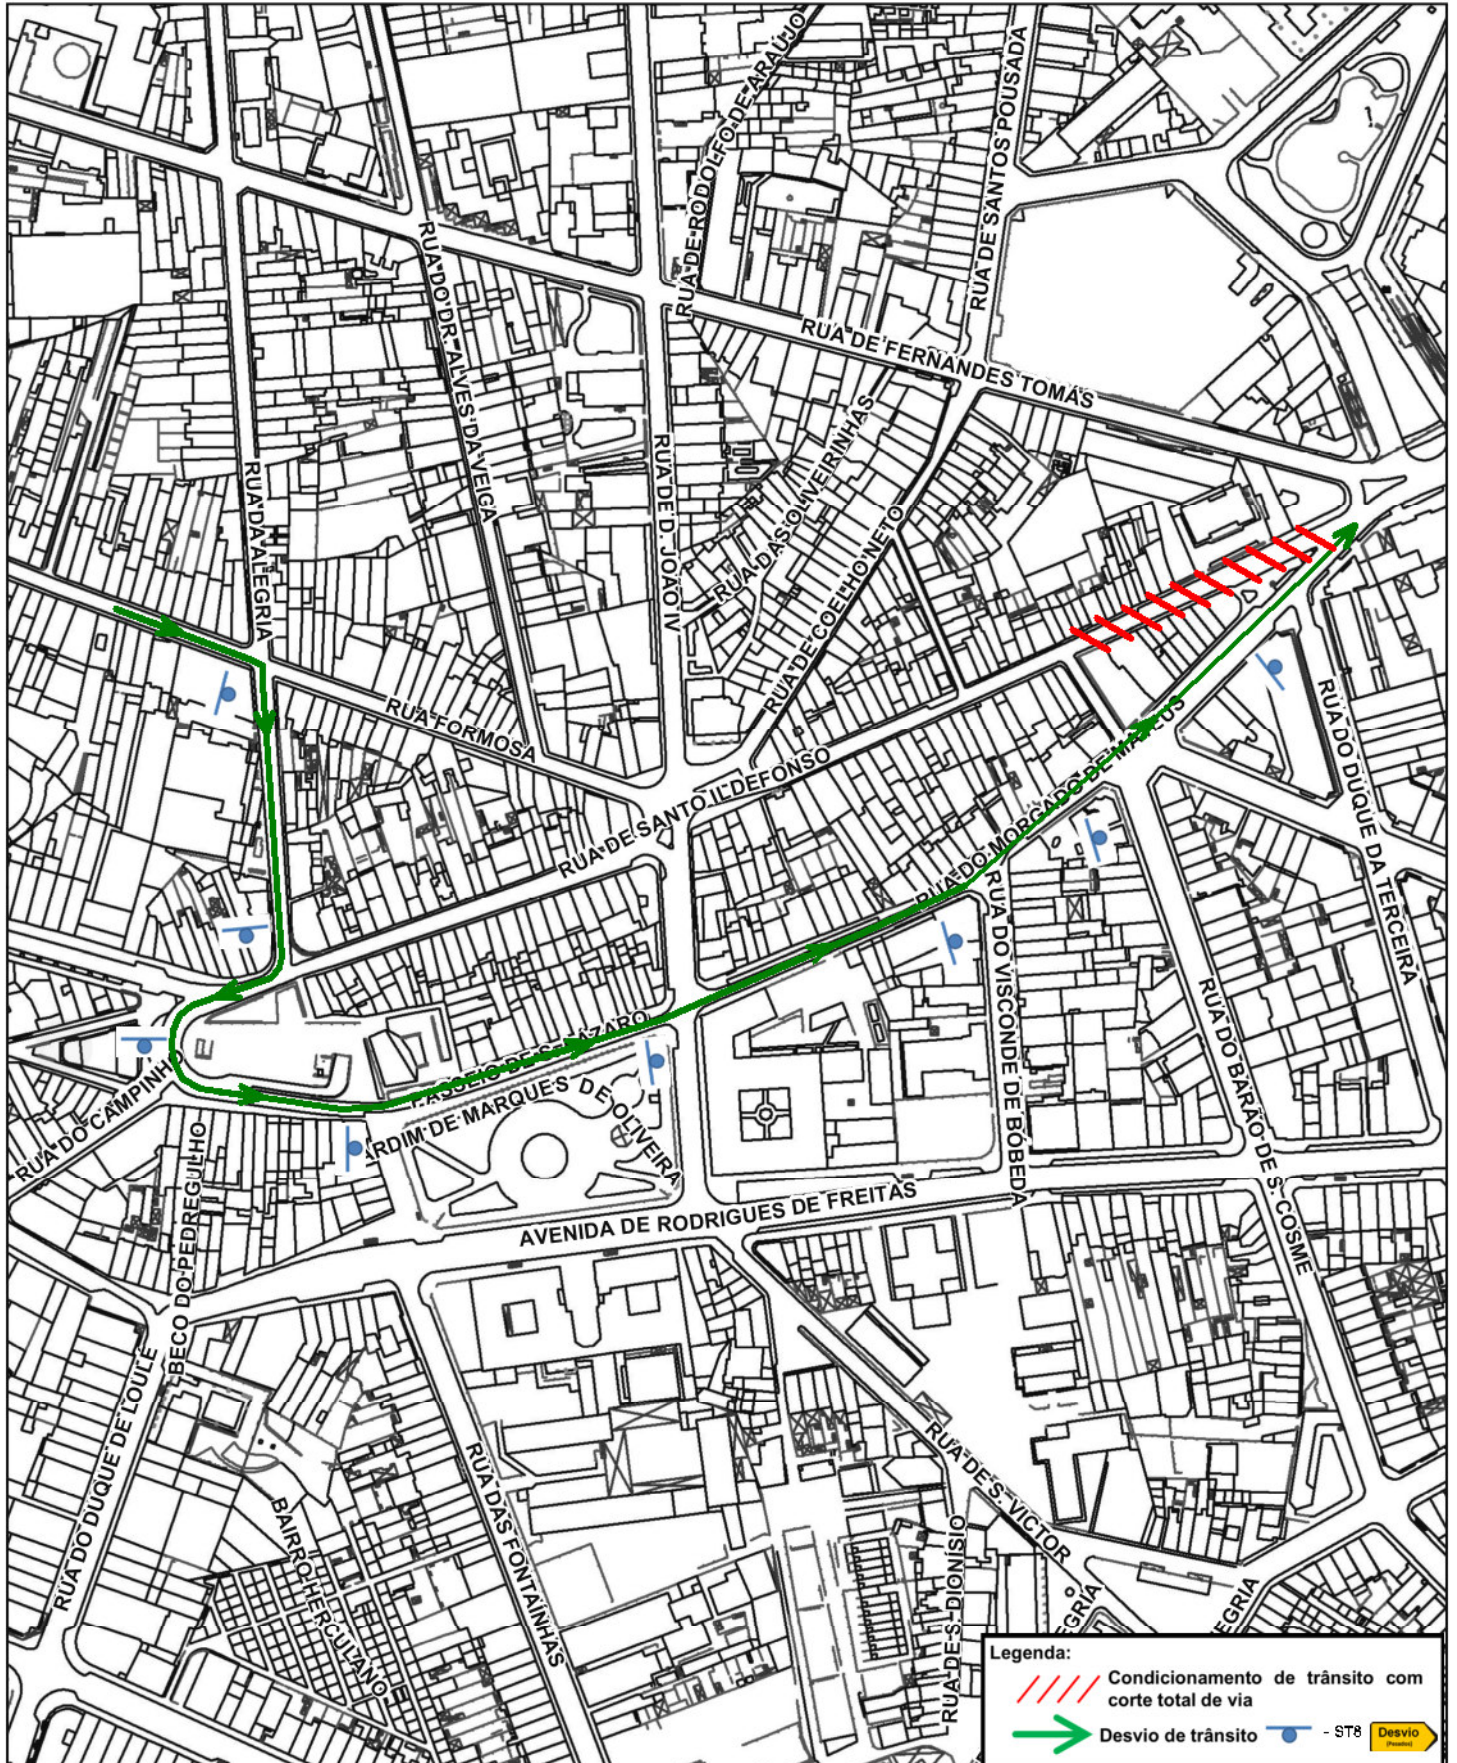

Câmara Municipal do Porto

Planta de Trabalho

Desvio Pesados

Folha (1K) : <folha_carto> ESC 1:3000

- Legenda:
- Condicionamento de trânsito com corte total de via
 - Desvio de trânsito
 - ST8
 - Desvio