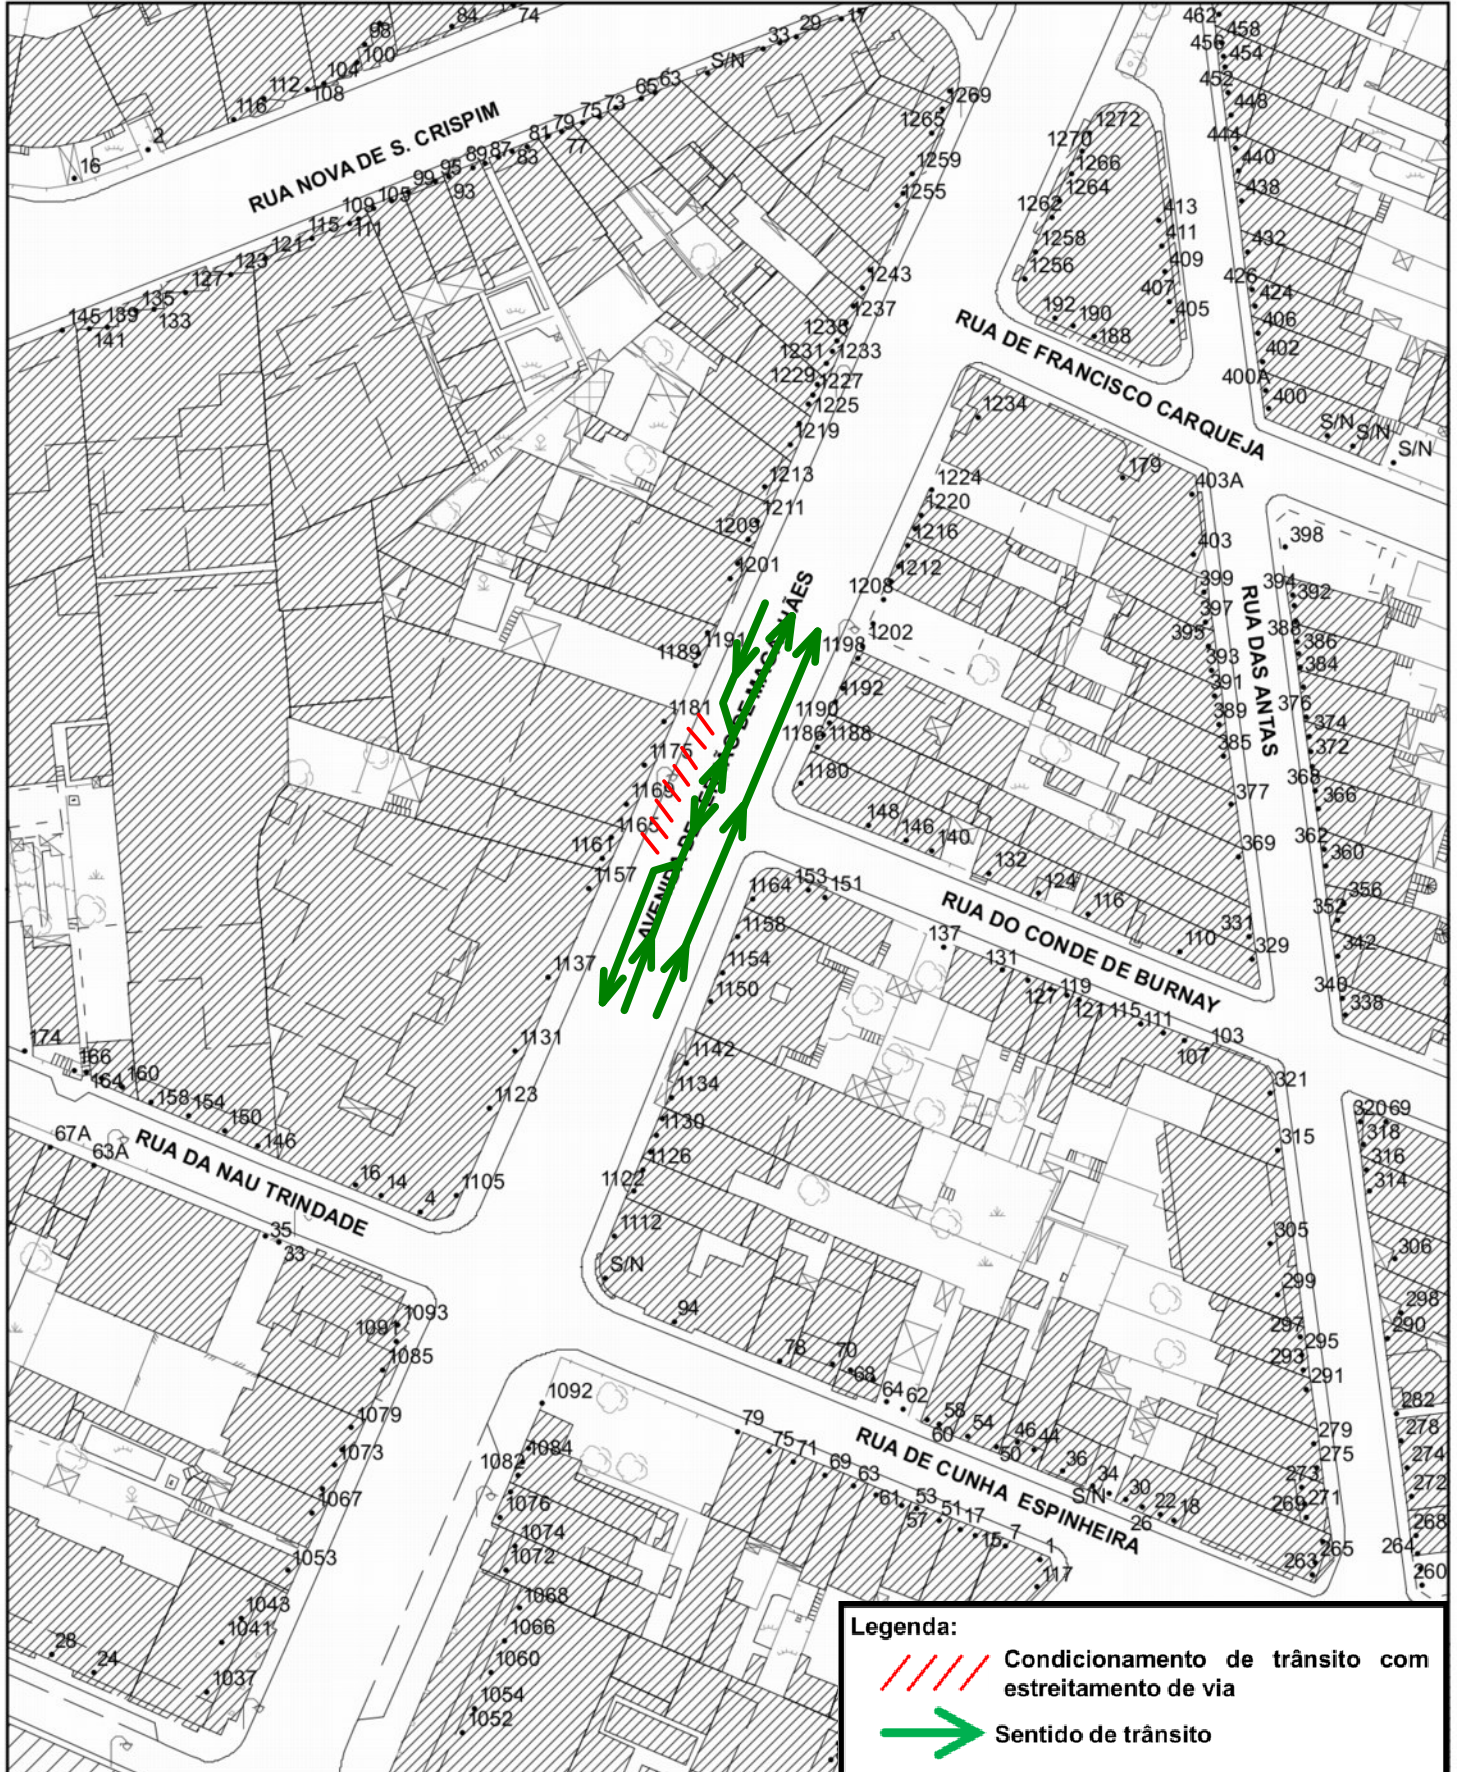

Câmara Municipal do Porto

Planta de Trabalho

08-08-2017

Folha (1K) :

ESC 1:1000

Legenda:

-  Condicionamento de trânsito com estreitamento de via
-  Sentido de trânsito