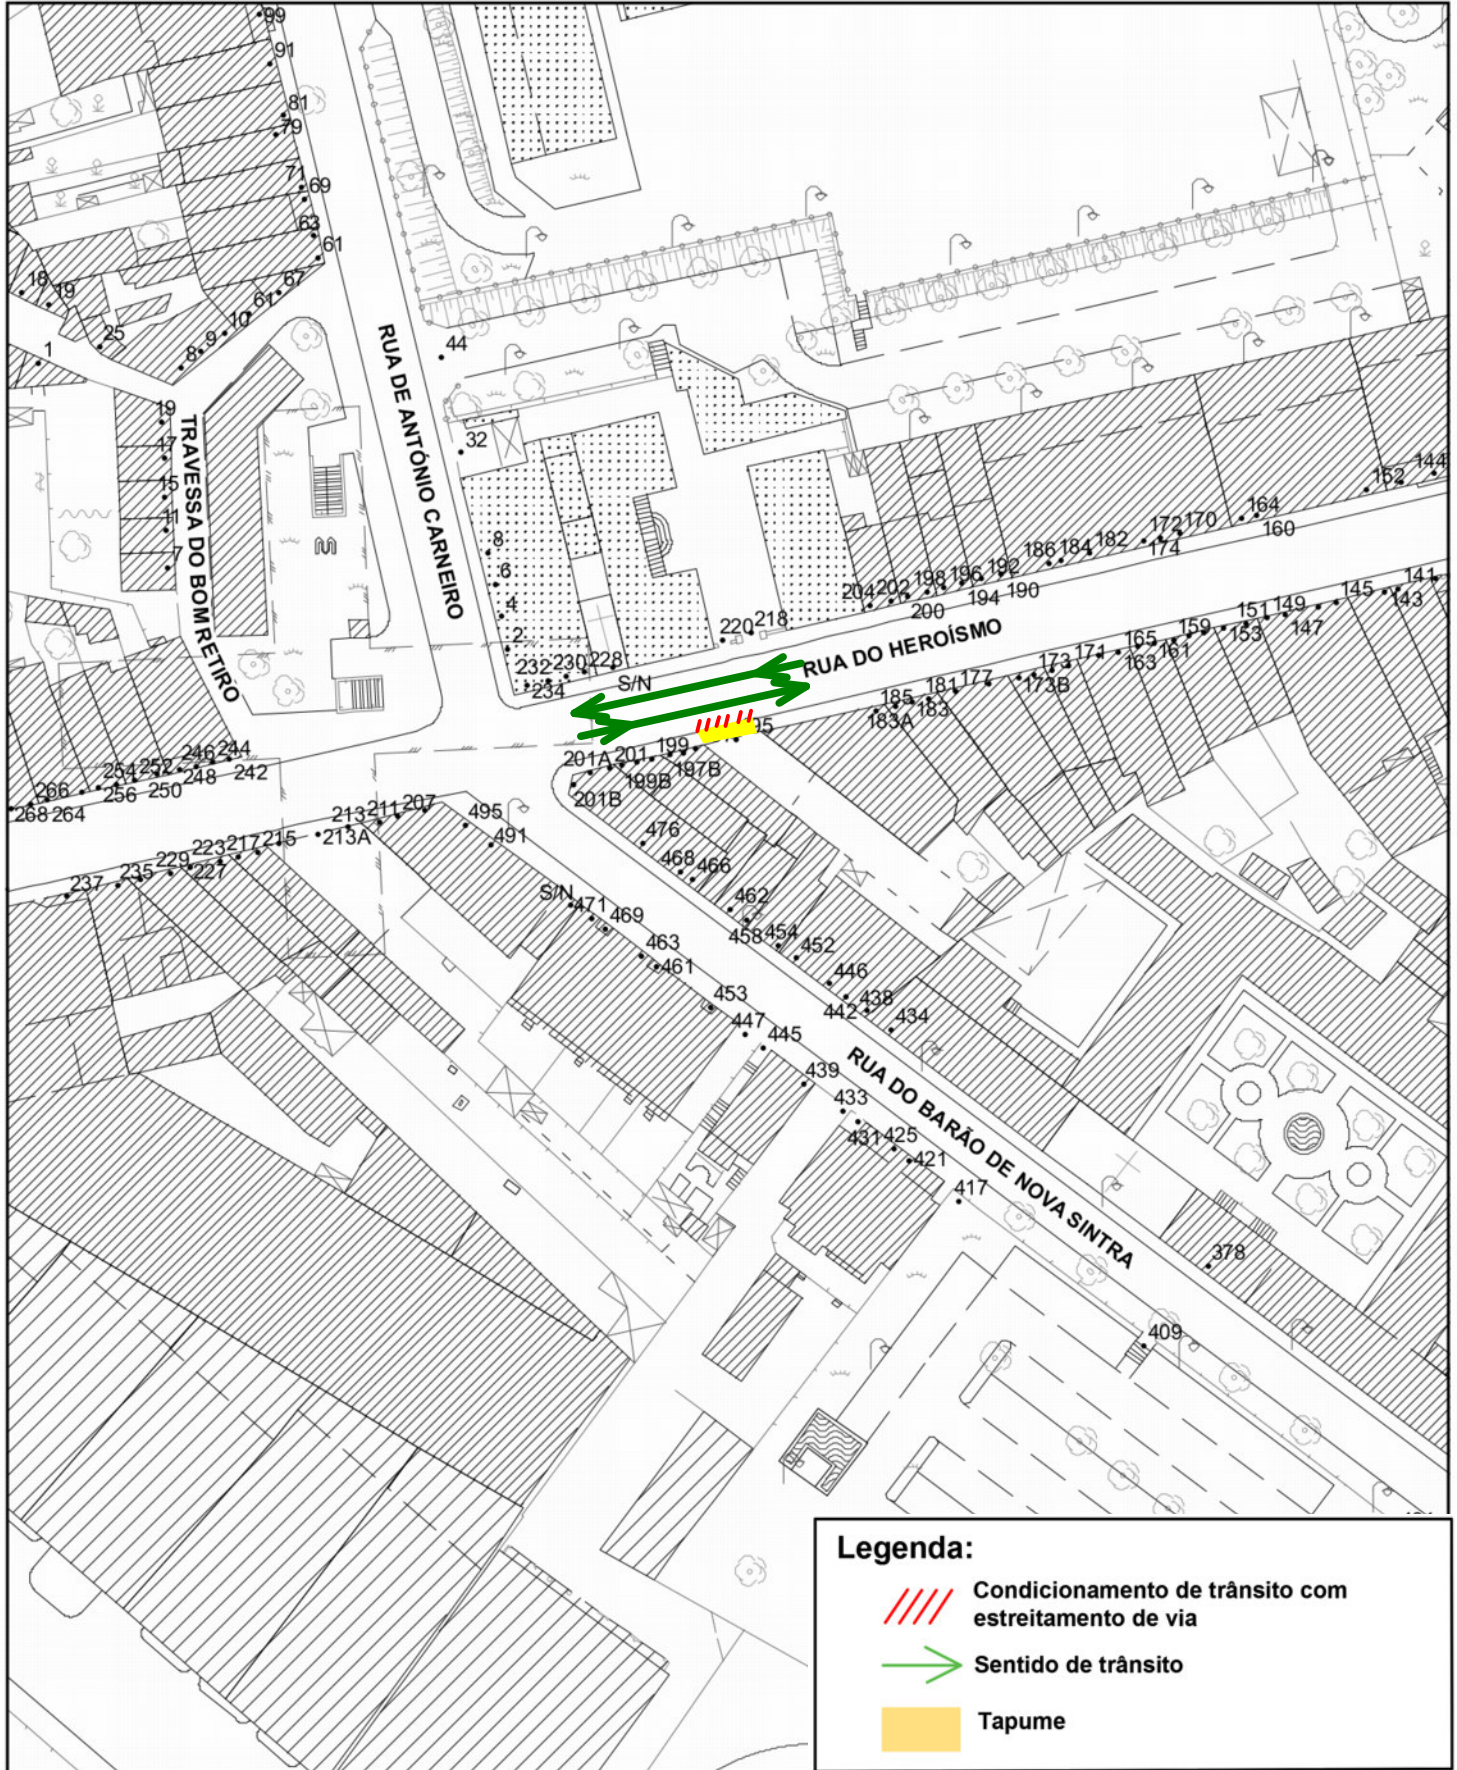

## Planta de Trabalho

04-10-2017

Folha (1K) :

ESC 1:1000

### Legenda:

-  Condição de trânsito com estreitamento de via
-  Sentido de trânsito
-  Tapume