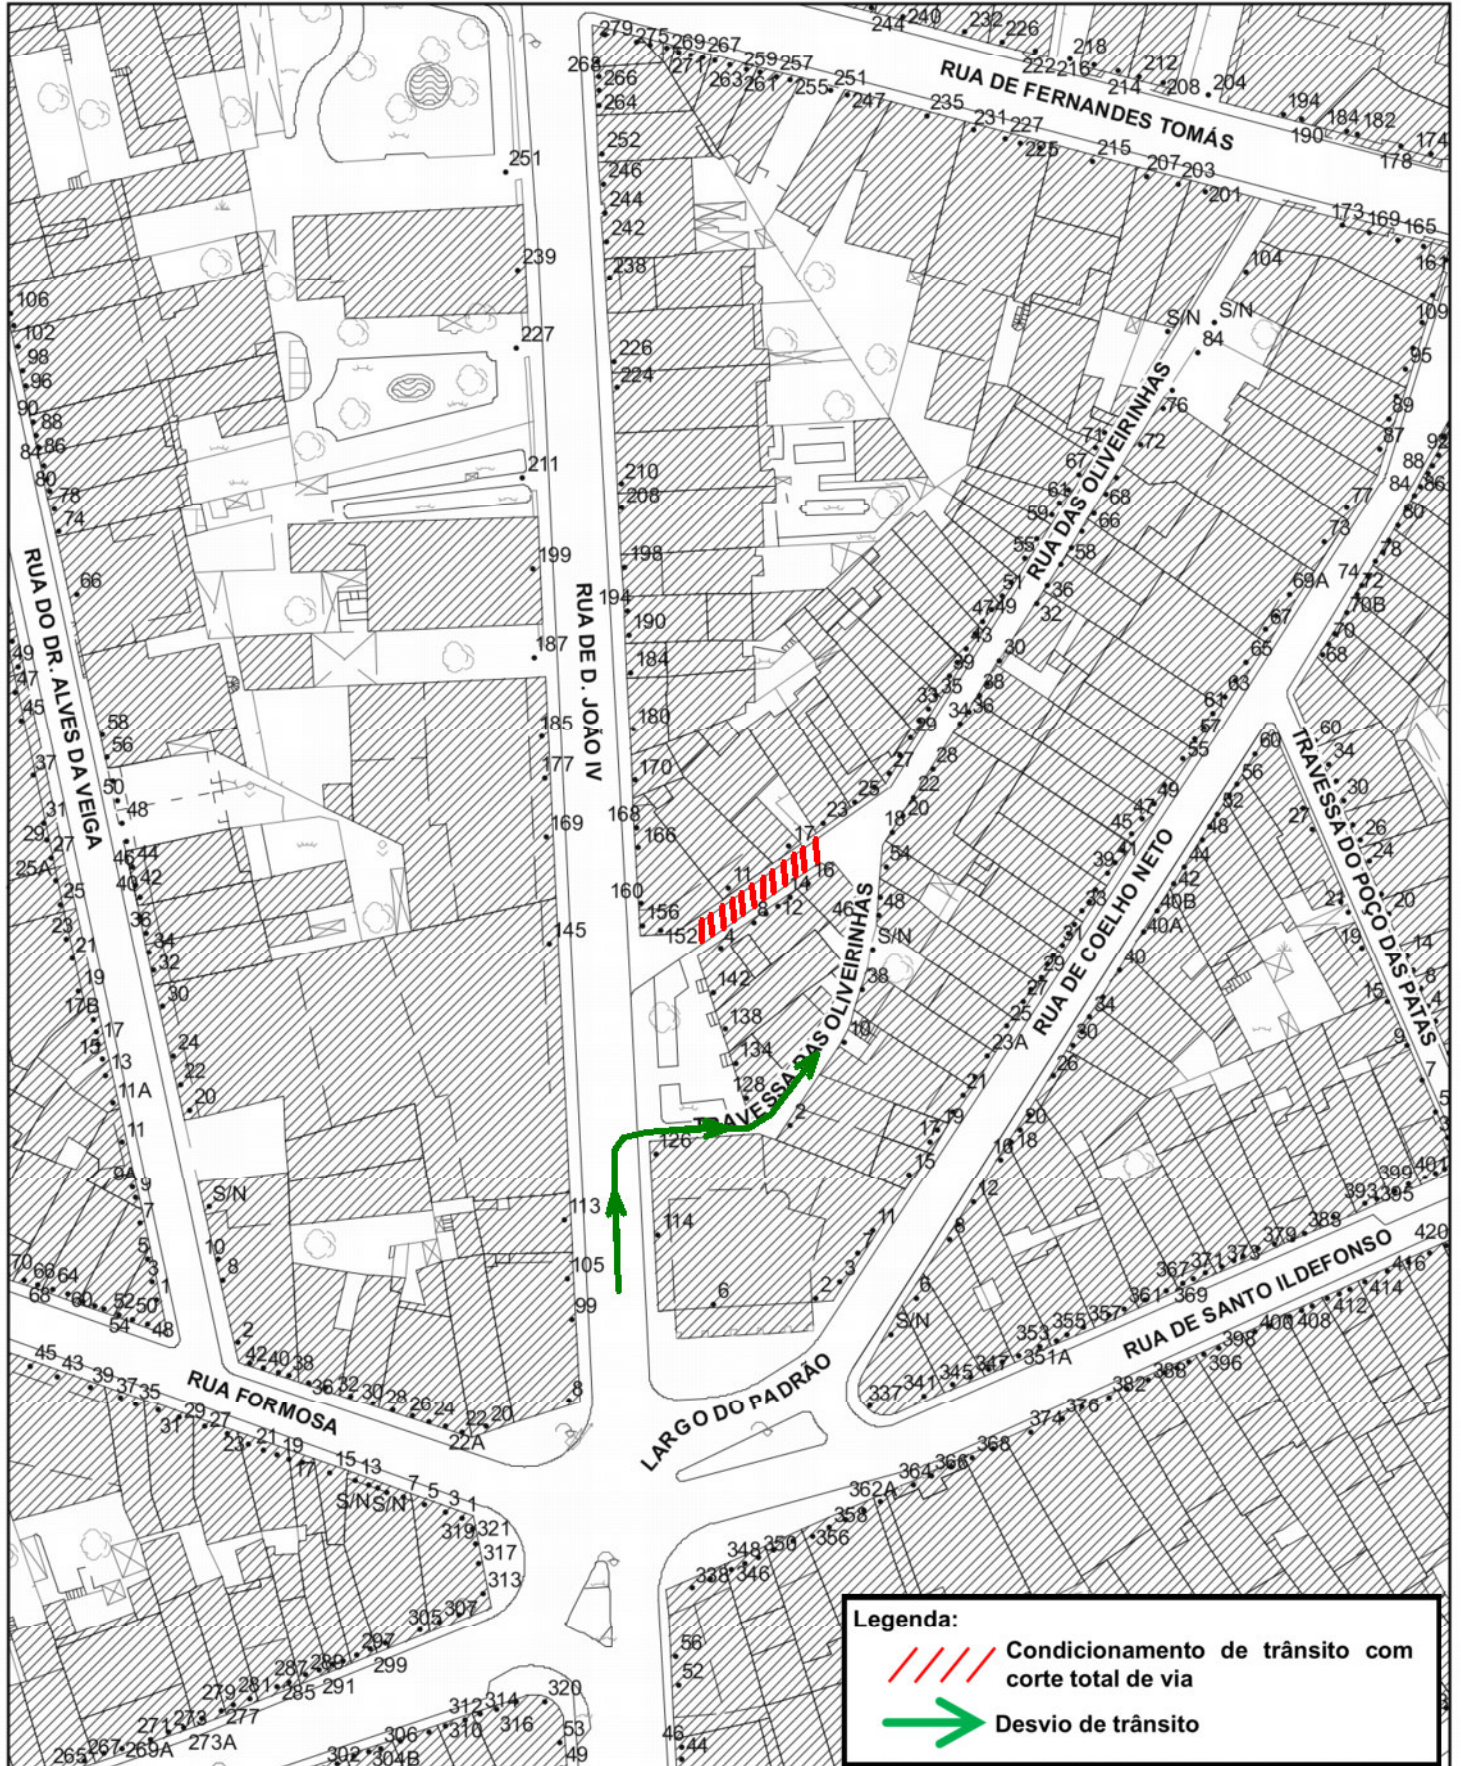

## Planta de Trabalho

07-09-2018

Folha (1K) :

ESC 1:1000

**Legenda:**

-  Condição de trânsito com corte total de via
-  Desvio de trânsito