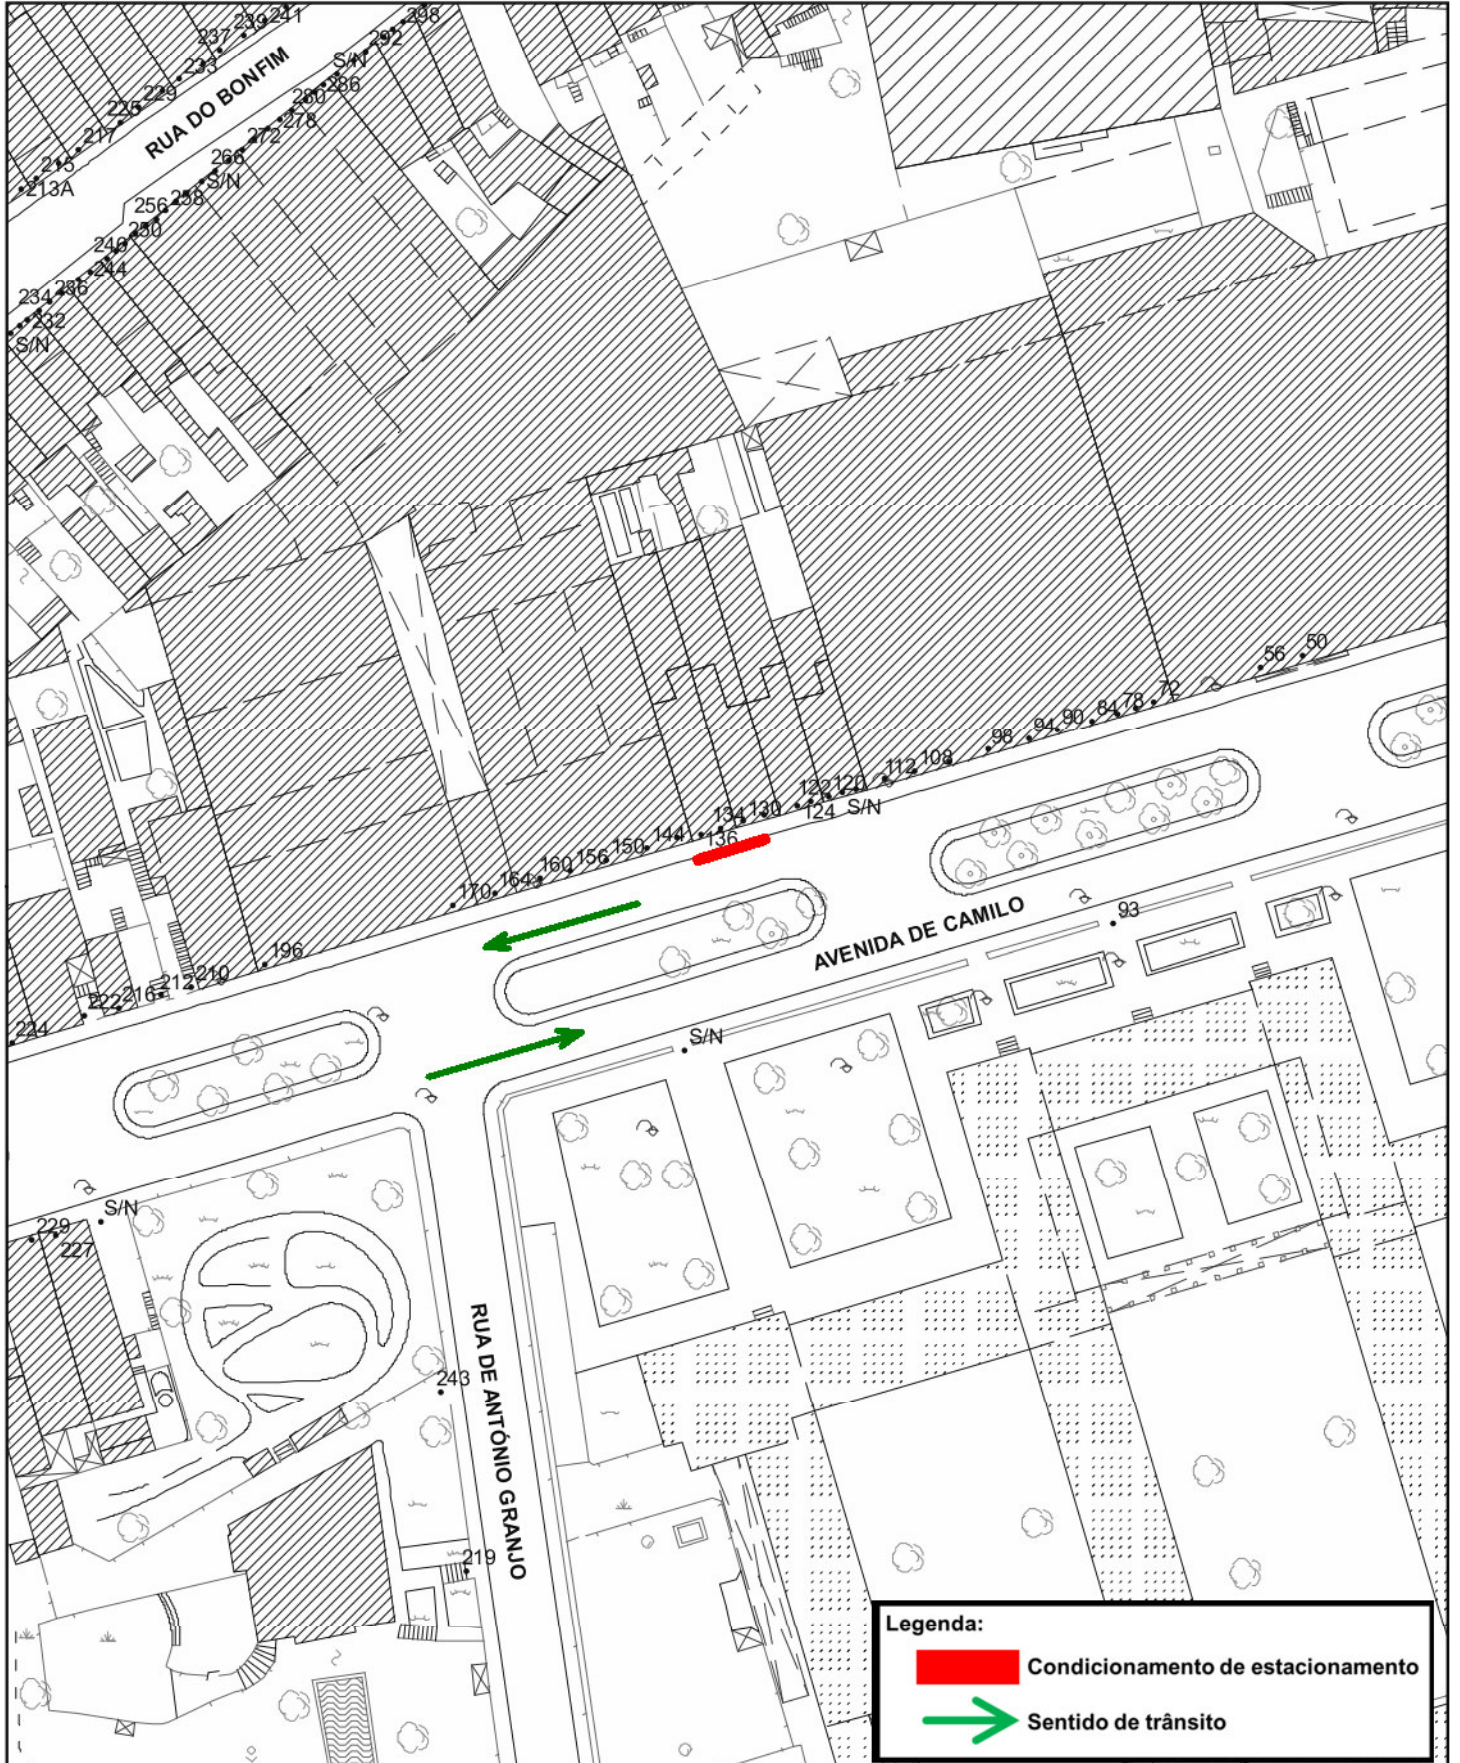

Câmara Municipal do Porto

Planta de Trabalho

08-05-2018

Folha (1K) :

ESC 1:1000

Legenda:

Condicionamento de estacionamento

Sentido de trânsito