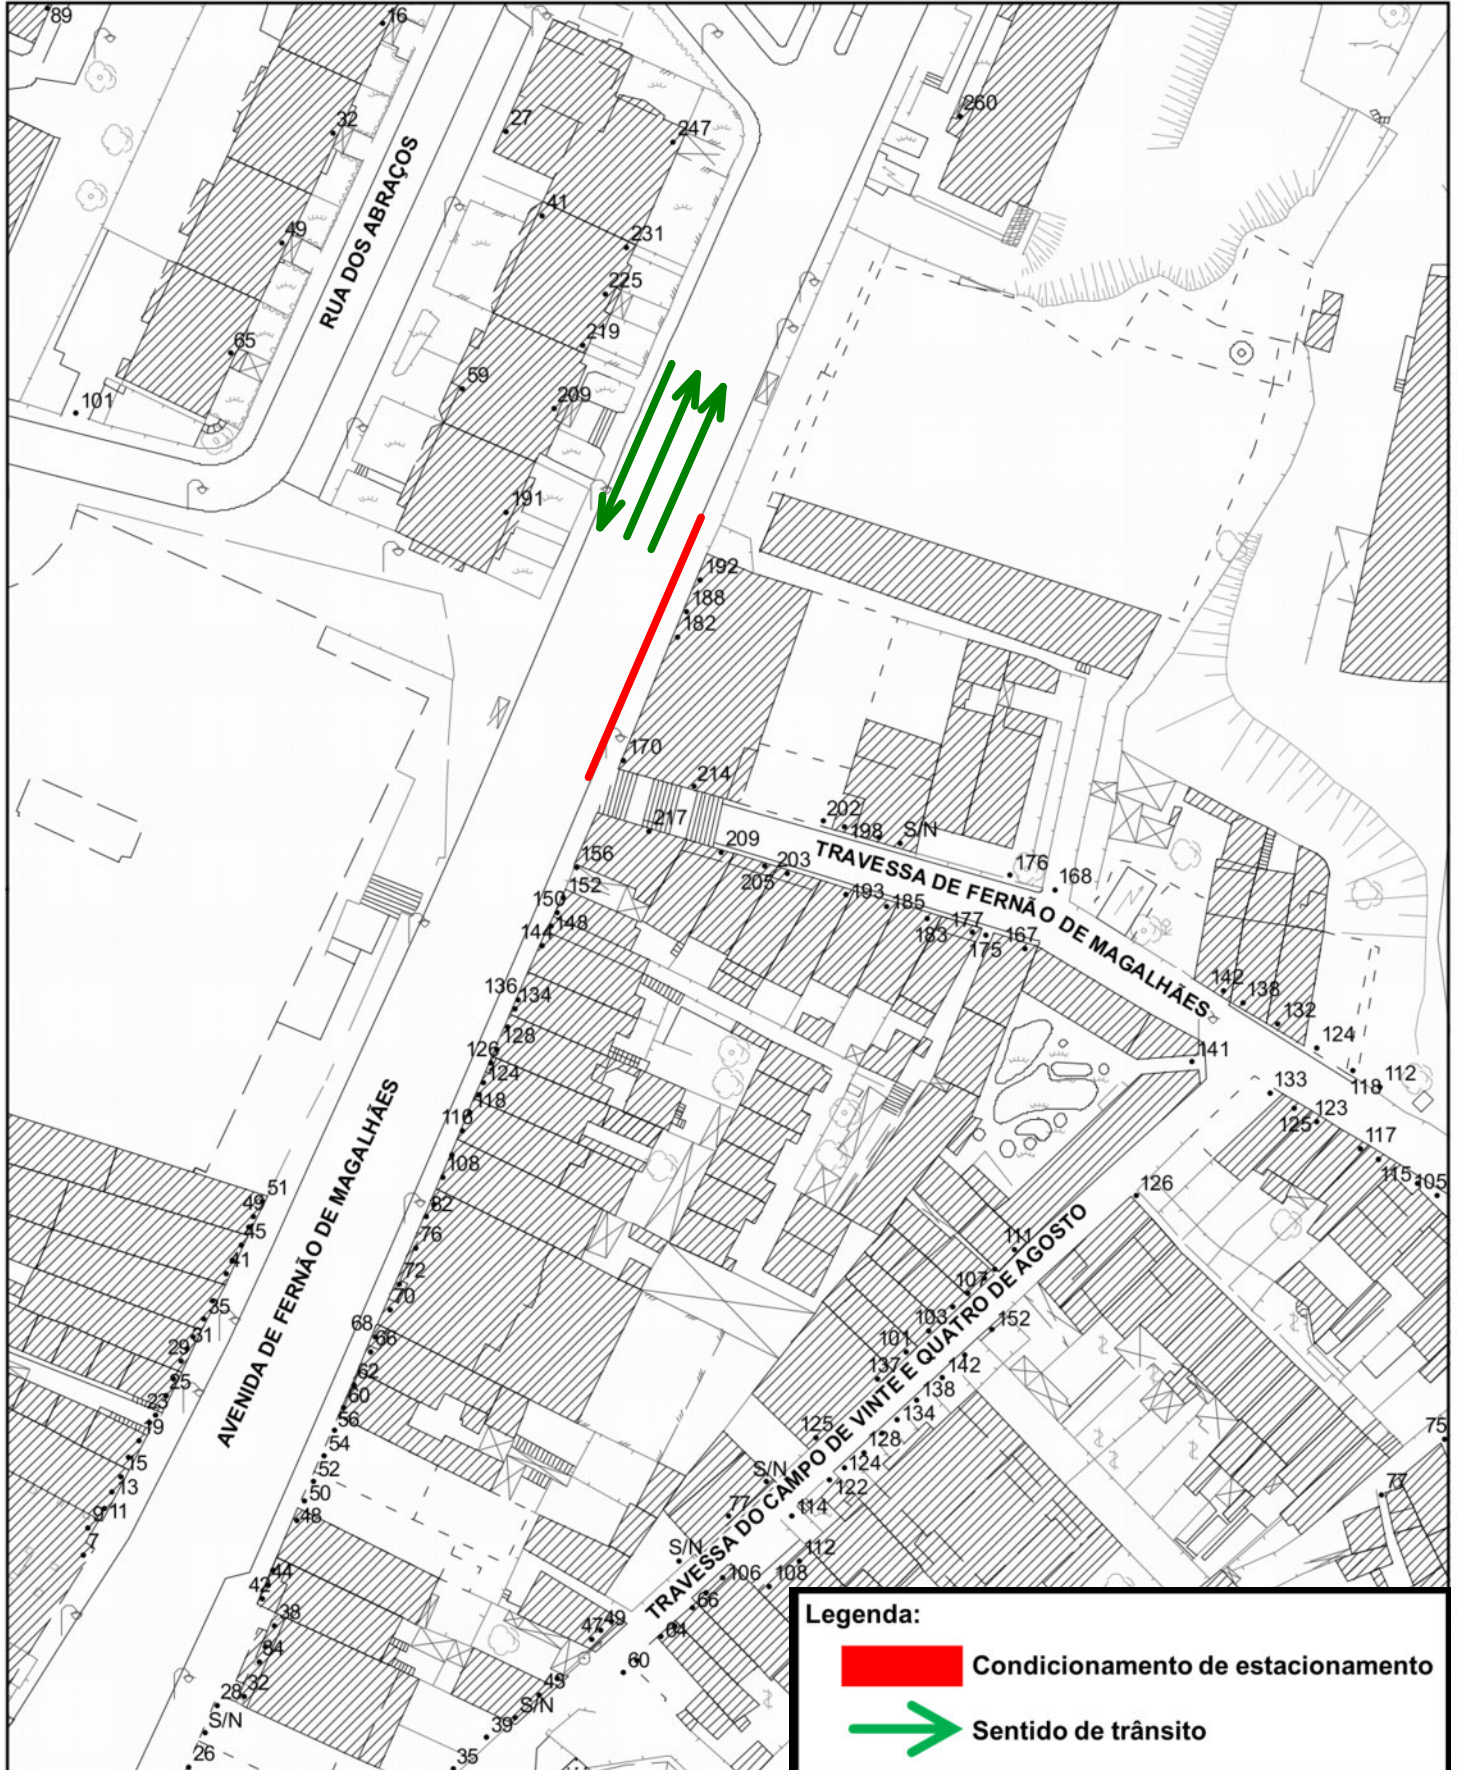

Câmara Municipal do Porto

Planta de Trabalho

03-08-2017

Folha (1K) :

ESC 1:1000

Legenda:

Condicionamento de estacionamento

Sentido de trânsito