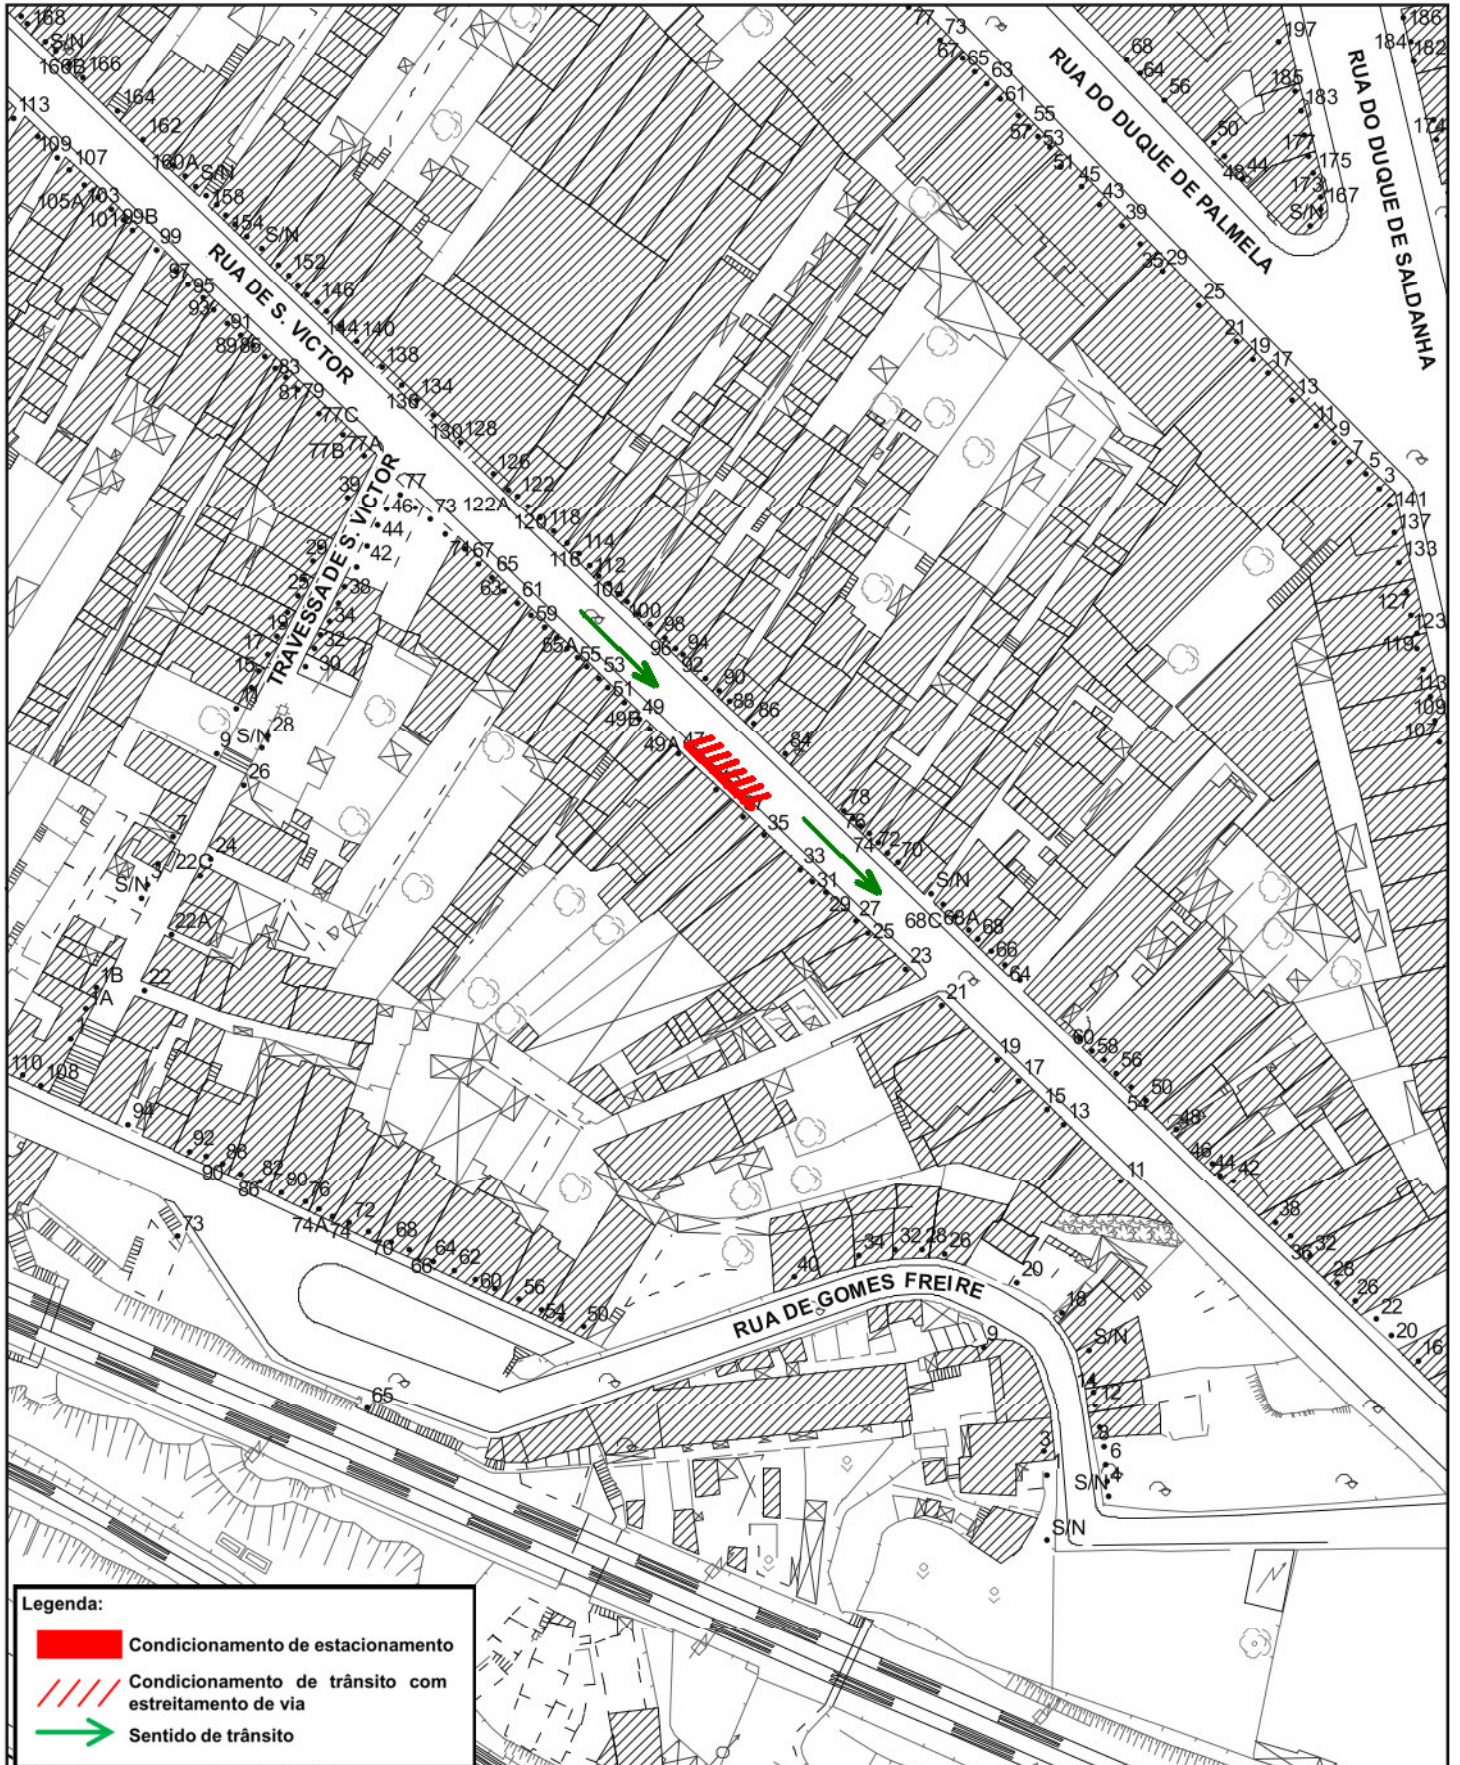

Câmara Municipal do Porto

Planta de Trabalho

09-03-2018

Folha (1K) :

ESC 1:1000

Legenda:

-  Condicionamento de estacionamento
-  Condicionamento de trânsito com estreitamento de via
-  Sentido de trânsito