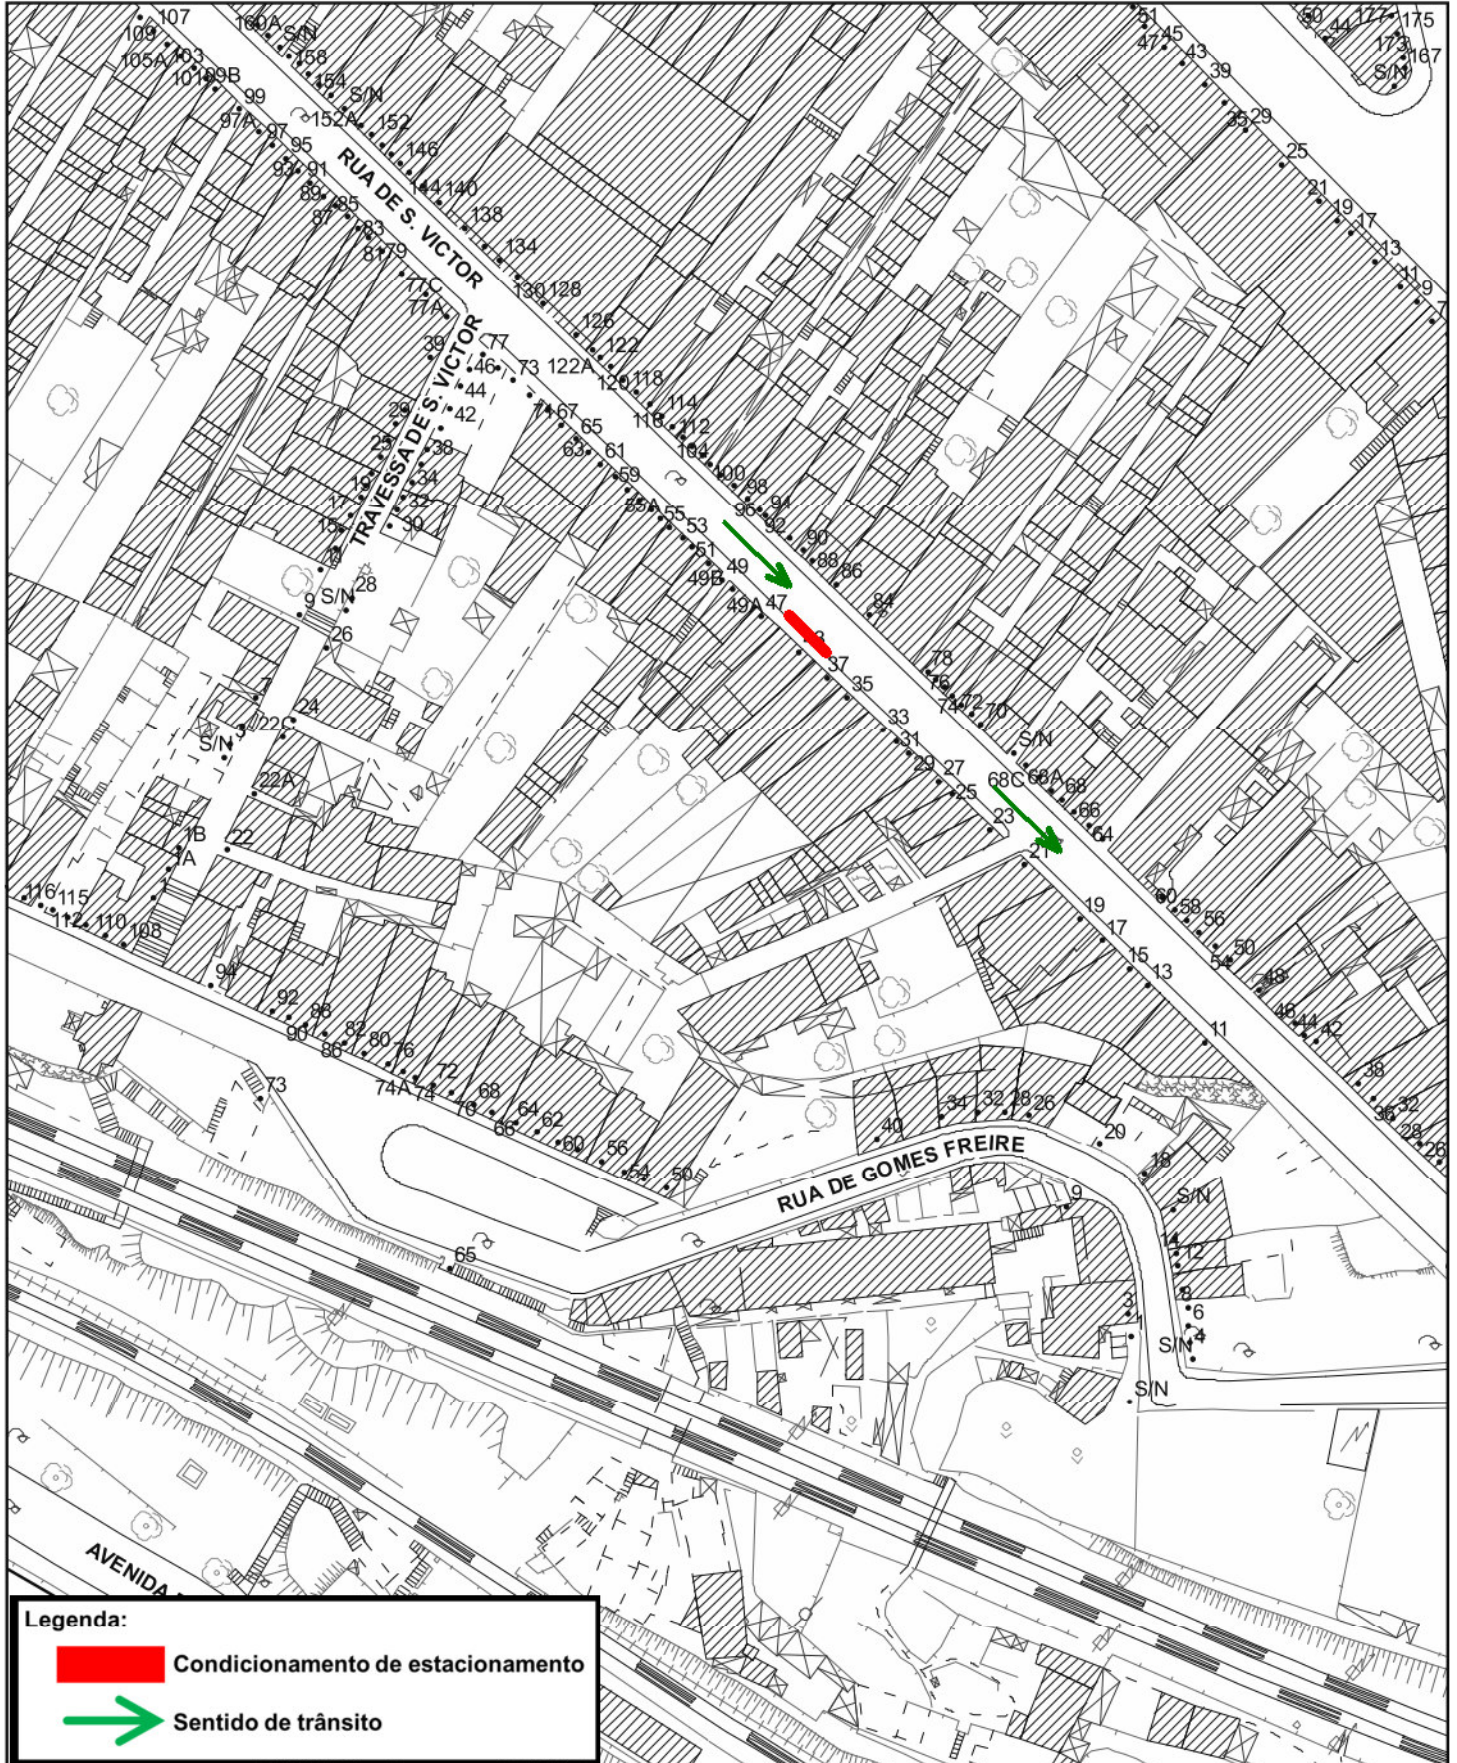

Câmara Municipal do Porto

Planta de Trabalho

23-02-2018

Folha (1K) :

ESC 1:1000

Legenda:

Condicionamento de estacionamento

Sentido de trânsito